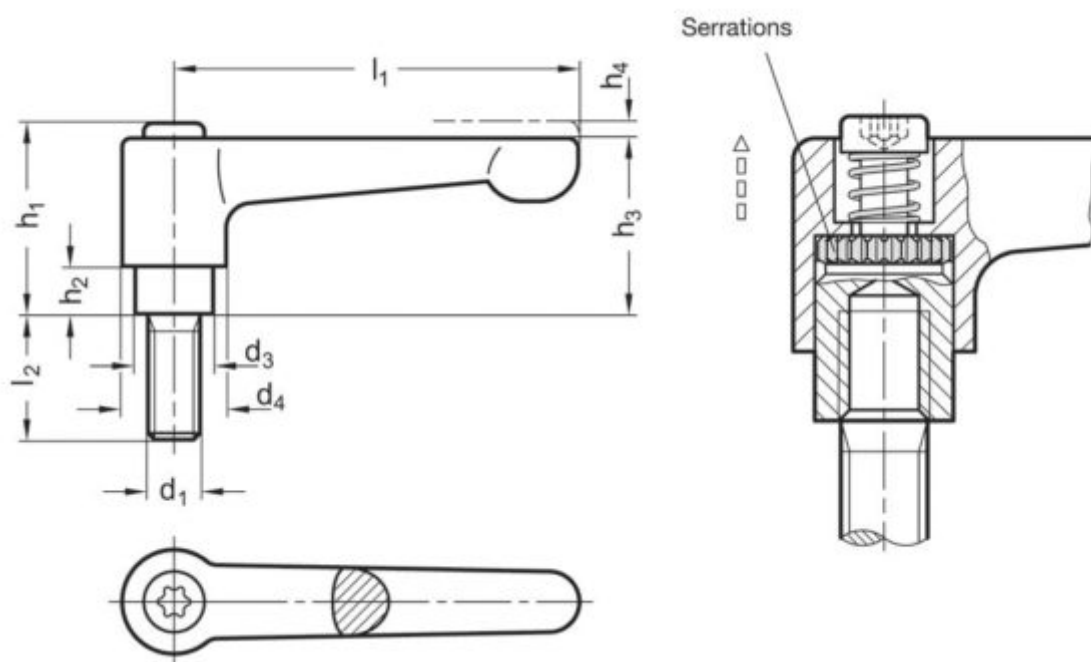

Varenummer: 20302222312SW
Beskrivelse: E+G Indstilleligt spændegreb, udv. gevind
GN 302.2-22-M3-12-SW

Mål

D1 = 3	L2 = 12
D3 = 8	W = 14
D4 = 10.5	
H1 = 18.5	
H2 = 2	
H3 = 16.5	
H4 = 3	
L1 = 22	